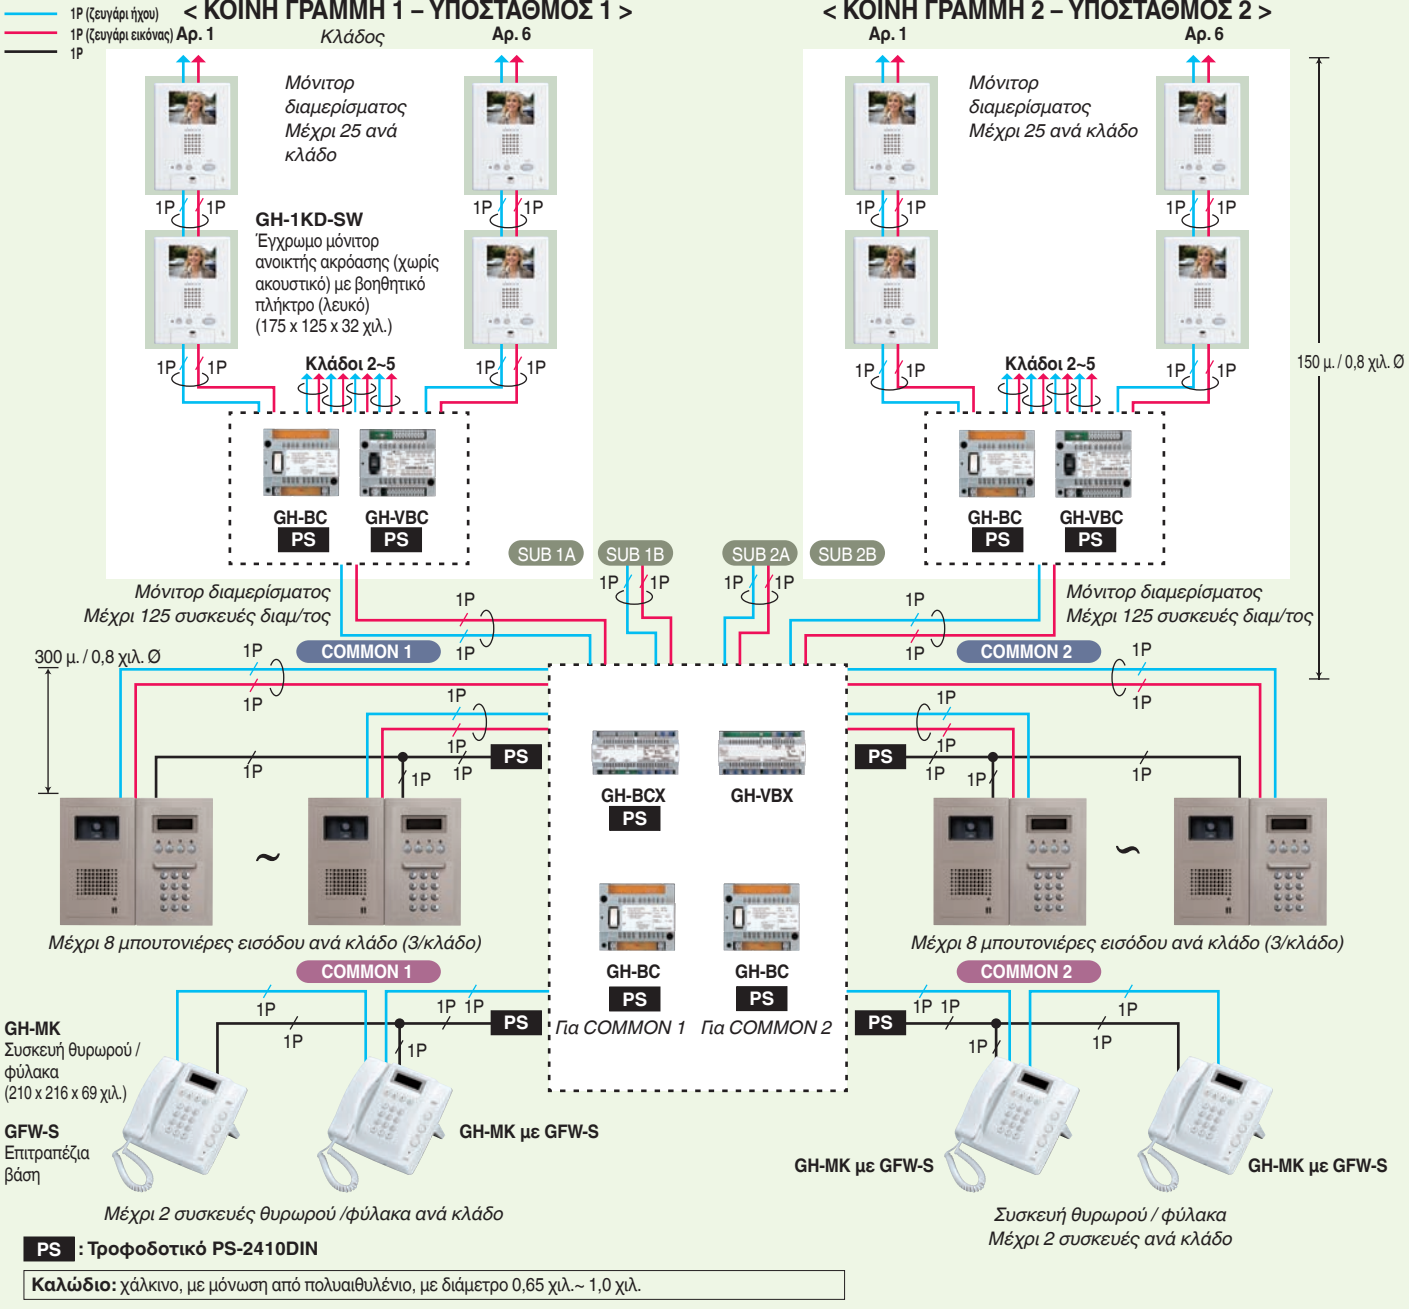

# GH - εκτεταμένο σύστημα

Έγχρωμη θυροτηλέοραση χωρίς ακουστικό

Θυροτηλέοραση για πολυκατοικίες

## Σύστημα ιδανικό για μεγάλα συγκροτήματα κατοικιών

- Έως 16 μπουτονιέρες εισόδου, 4 συσκευές θυρωρού και 500 μόνιτορ διαμερισμάτων
- Δύο κανάλια επικοινωνίας