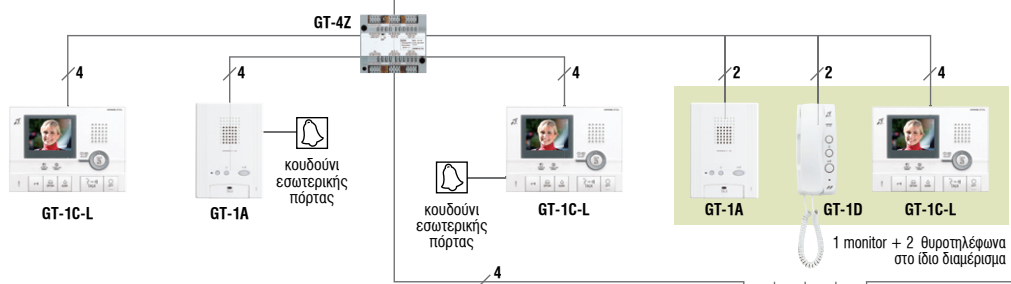

Max 25 συσκευές ανά γραμμή

Μπουτονιέρες εισόδου (έως 16 εισόδου)

Συσκευές θυρωρά / φύλακα