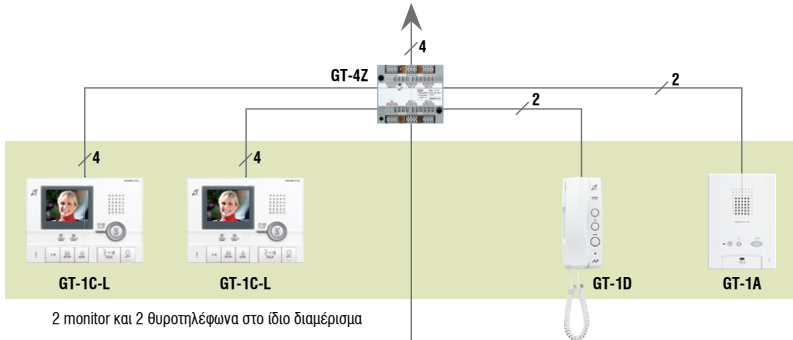

Max 25 συσκευές ανά γραμμή

Μπουτονιέρες εισόδου (έως 16 εισόδου)

Συσκευές θυρωρά / φύλακα