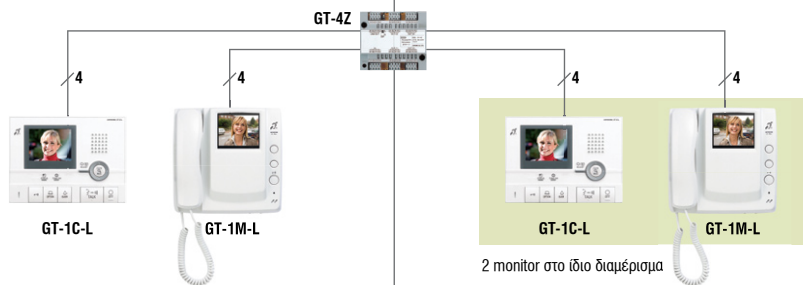

Max 25 συσκευές ανά γραμμή

Μπουτονιέρες εισόδου (έως 16 εισόδου)

Συσκευές θυρωρά / φύλακα