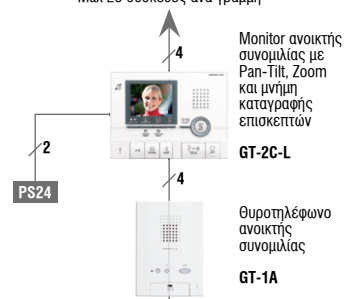

Max 25 συσκευές ανά γραμμή

Μπουτονιέρες εισόδου (έως 16 εισόδου)

Συσκευές θυρωρά / φύλακα