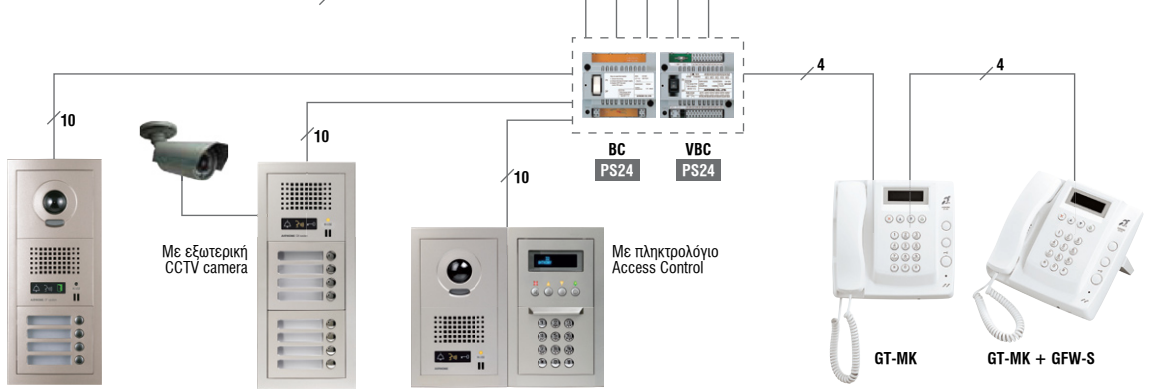

Max 25 συσκευές ανά γραμμή

Μπουτονιέρες εισόδου (έως 16 εισόδου)

Συσκευές θυρωρά / φύλακα